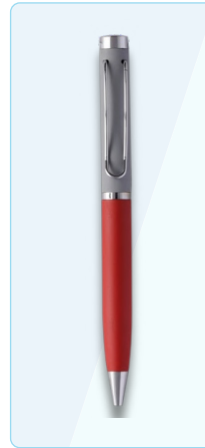

# PENS

**METAL STEEL  
GOLD BALL PEN**

**YES H/GOLD  
BP**

**RED WITH GREY**

**YES H/GOLD  
RP**

 **PRICE RANGE : ₹70 - ₹200**

**FINAL PRICE OF PRODUCT DEPENDS ON YOUR DESIGN AREA & QUANTITY**

**WeMee**  
[www.wemeestore.com](http://www.wemeestore.com)