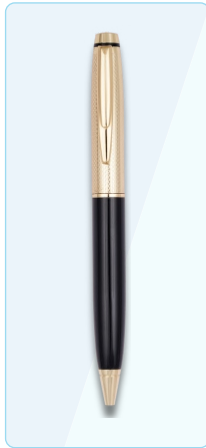

# PENS

**METAL STEEL  
GOLD BALL PEN**

**YES H/GOLD  
BP**

**RED WITH GREY**

**YES H/GOLD  
RP**

 **PRICE RANGE : ₹70 - ₹200**

**FINAL PRICE OF PRODUCT DEPENDS ON YOUR DESIGN AREA & QUANTITY**

**WeMee**  
[www.wemeestore.com](http://www.wemeestore.com)