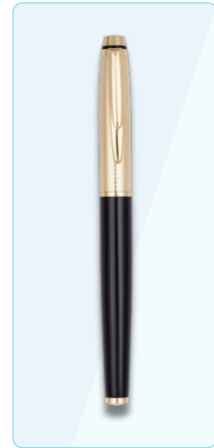

# PENS

**METAL STEEL  
GOLD BALL PEN**

**YES H/GOLD  
BP**

**RED WITH GREY**

**YES H/GOLD  
RP**

 **PRICE RANGE : ₹70 - ₹200**

**FINAL PRICE OF PRODUCT DEPENDS ON YOUR DESIGN AREA & QUANTITY**

**WeMee**  
[www.wemeestore.com](http://www.wemeestore.com)