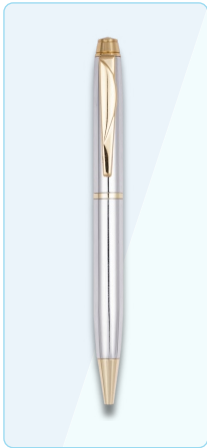

# PENS

**METAL STEEL  
GOLD BALL PEN**

**YES H/GOLD  
BP**

**RED WITH GREY**

**YES H/GOLD  
RP**

 **PRICE RANGE : ₹70 - ₹200**

**FINAL PRICE OF PRODUCT DEPENDS ON YOUR DESIGN AREA & QUANTITY**

**WeMee**  
[www.wemeestore.com](http://www.wemeestore.com)